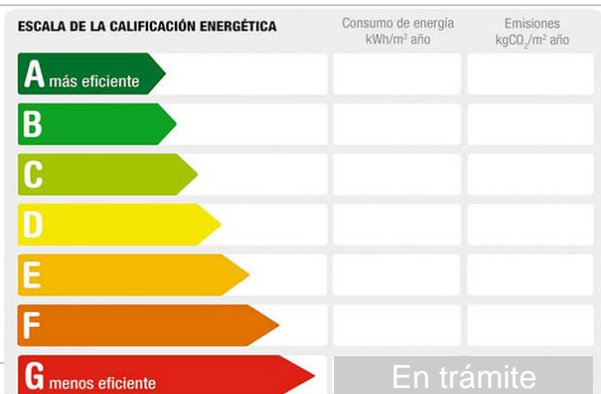

M² construidos: 2500

Exterior/Interior: exterior

Descripción:

¡Atención inversionistas! Se vende terreno en la hermosa localidad de Beniarjo, ¡una oportunidad única que no puedes dejar pasar! Con una extensión de 2.500 metros cuadrados, este terreno se encuentra en una zona tranquila y de fácil acceso. Además, lo que lo hace ideal para uso agrícola. ¡Y eso no es todo! El terreno cuenta con agua de regadío, lo que garantiza una excelente producción en caso de ser utilizado para cultivos. ¡No pierdas esta oportunidad y contáctanos hoy mismo para más información!