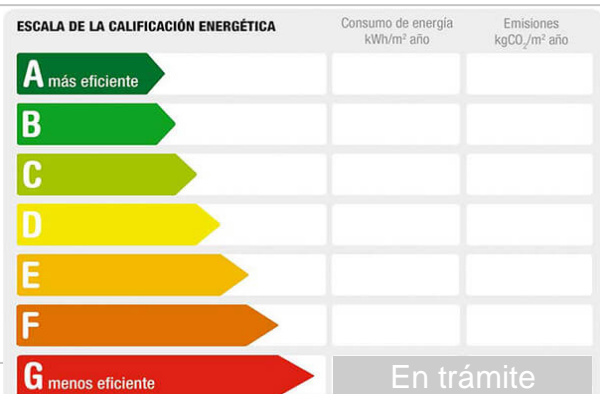

Referencia: **1782-ve**
Tipo inmueble: Terreno Finca Urbana
Operación: Venta
Precio: **120.000 €**
Estado: Urbano

Población: Alfauir
Provincia: Valencia
Cod. postal: 46725
Zona: centrica

M² construidos: 895

Exterior/Interior: exterior

Descripción:

se vende terreno urbano en alfauir, consta de 895 metros, el terreno es edificable. En este terreno tenemos una casa de unos 390 metros y un terreno de unos 500 metros donde se pueden construir tanto adosados como un edificio de entre 3 y 4 alturas.